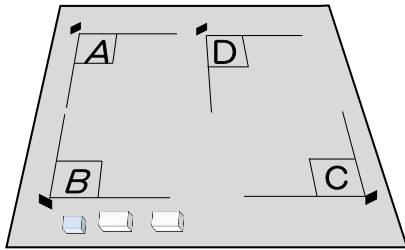

2023年度(令和5年度) 福山市PTA連合会親善球技大会(ソフトボールの部)

時間	試合	対戦相手	審判	コート
9:00	①	加茂・幸千 - 東	芦田	東
10:00	②	駅家 - 城東	東	城東
11:00	③	芦田 - 加茂・幸千	城東	加茂・幸千
12:00	④	東 - 駅家	加茂・幸千	駅家
13:00	⑤	城東 - 芦田	駅家	芦田

時間	試合	対戦相手	審判	コート
9:00	①	城南 - 松永南	大門	松永南
10:00	②	至誠・想青 - 東雲	松永南	東雲
11:00	③	大門 - 城南	東雲	城南
12:00	④	松永南 - 至誠・想青	城南	至誠・想青
13:00	⑤	東雲 - 大門	至誠・想青	大門