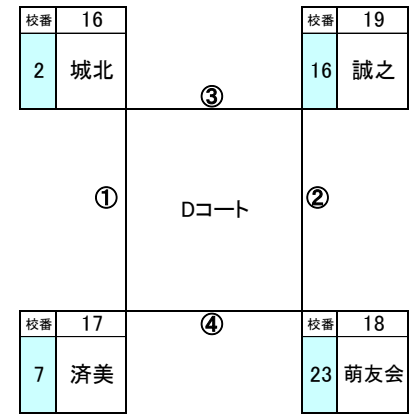

2023年度(令和5年度) 福山市PTA連合会親善球技大会(ソフトボールの部)

時間	試合	対戦相手	審判	コート
9:00	①	加茂・幸千 - 東	芦田	東
10:00	②	駅家 - 城東	東	城東
11:00	③	芦田 - 加茂・幸千	城東	加茂・幸千
12:00	④	東 - 駅家	加茂・幸千	駅家
13:00	⑤	城東 - 芦田	駅家	芦田

時間	試合	対戦相手	審判	コート
9:00	①	城南 - 松永南	大門	松永南
10:00	②	至誠・想青 - 東雲	松永南	東雲
11:00	③	大門 - 城南	東雲	城南
12:00	④	松永南 - 至誠・想青	城南	至誠・想青
13:00	⑤	東雲 - 大門	至誠・想青	大門

時間	試合	対戦相手	審判	コート
9:00	①	城西 - 一ツ橋	神辺	一ツ橋
10:00	②	松永北 - 新市	一ツ橋	新市
11:00	③	神辺 - 城西	新市	城西
12:00	④	一ツ橋 - 松永北	城西	松永北
13:00	⑤	新市 - 神辺	松永北	神辺

時間	試合	対戦相手	審判	コート
9:00	①	城北 - 済美	萌友会	済美
10:00	②	萌友会 - 誠之	城北	誠之
11:00	③	誠之 - 城北	済美	城北
12:00	④	済美 - 萌友会	誠之	萌友会