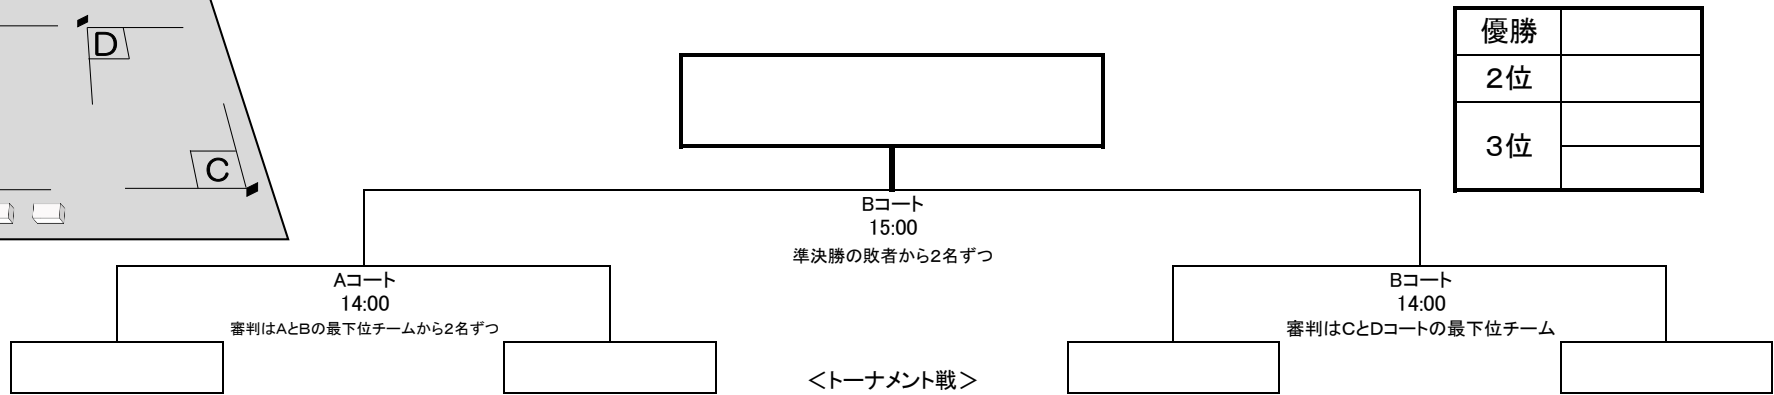

2023年度(令和5年度) 福山市PTA連合会親善球技大会(ソフトボールの部)

時間	試合	対戦相手	審判	コート
9:00	①	加茂・幸千 - 東	芦田	東
10:00	②	駅家 - 城東	東	城東
11:00	③	芦田 - 加茂・幸千	城東	加茂・幸千
12:00	④	東 - 駅家	加茂・幸千	駅家
13:00	⑤	城東 - 芦田	駅家	芦田

時間	試合	対戦相手	審判	コート
9:00	①	城南 - 松永南	大門	松永南
10:00	②	至誠・想青 - 東雲	松永南	東雲
11:00	③	大門 - 城南	東雲	城南
12:00	④	松永南 - 至誠・想青	城南	至誠・想青
13:00	⑤	東雲 - 大門	至誠・想青	大門

時間	試合	対戦相手	審判	コート
9:00	①	城西 - 一ツ橋	神辺	一ツ橋
10:00	②	松永北 - 新市	一ツ橋	新市
11:00	③	神辺 - 城西	新市	城西
12:00	④	一ツ橋 - 松永北	城西	松永北
13:00	⑤	新市 - 神辺	松永北	神辺

時間	試合	対戦相手	審判	コート
9:00	①	城北 - 済美	萌友会	済美
10:00	②	萌友会 - 誠之	城北	誠之
11:00	③	誠之 - 城北	済美	城北
12:00	④	済美 - 萌友会	誠之	萌友会