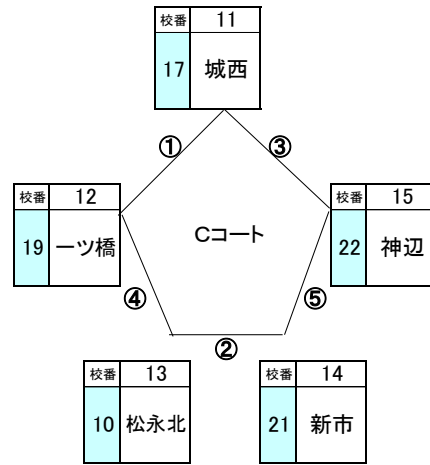

2023年度(令和5年度) 福山市PTA連合会親善球技大会(ソフトボールの部)

時間	試合	対戦相手	審判	コート
9:00	①	加茂・幸千 - 東	芦田	東
10:00	②	駅家 - 城東	東	城東
11:00	③	芦田 - 加茂・幸千	城東	加茂・幸千
12:00	④	東 - 駅家	加茂・幸千	駅家
13:00	⑤	城東 - 芦田	駅家	芦田

時間	試合	対戦相手	審判	コート
9:00	①	城南 - 松永南	大門	松永南
10:00	②	至誠・想青 - 東雲	松永南	東雲
11:00	③	大門 - 城南	東雲	城南
12:00	④	松永南 - 至誠・想青	城南	至誠・想青
13:00	⑤	東雲 - 大門	至誠・想青	大門

時間	試合	対戦相手	審判	コート
9:00	①	城西 - 一ツ橋	神辺	一ツ橋
10:00	②	松永北 - 新市	一ツ橋	新市
11:00	③	神辺 - 城西	新市	城西
12:00	④	一ツ橋 - 松永北	城西	松永北
13:00	⑤	新市 - 神辺	松永北	神辺

時間	試合	対戦相手	審判	コート
9:00	①	城北 - 済美	萌友会	済美
10:00	②	萌友会 - 誠之	城北	誠之
11:00	③	誠之 - 城北	済美	城北
12:00	④	済美 - 萌友会	誠之	萌友会