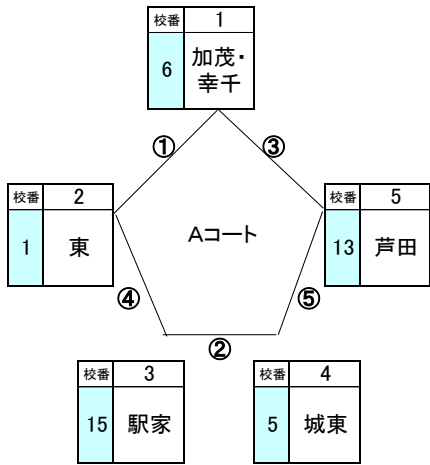

2023年度(令和5年度) 福山市PTA連合会親善球技大会(ソフトボールの部)

時間	試合	対戦相手	審判	コート
9:00	①	加茂・幸千 - 東	芦田	東
10:00	②	駅家 - 城東	東	城東
11:00	③	芦田 - 加茂・幸千	城東	加茂・幸千
12:00	④	東 - 駅家	加茂・幸千	駅家
13:00	⑤	城東 - 芦田	駅家	芦田

時間	試合	対戦相手	審判	コート
9:00	①	城南 - 松永南	大門	松永南
10:00	②	至誠・想青 - 東雲	松永南	東雲
11:00	③	大門 - 城南	東雲	城南
12:00	④	松永南 - 至誠・想青	城南	至誠・想青
13:00	⑤	東雲 - 大門	至誠・想青	大門

時間	試合	対戦相手	審判	コート
9:00	①	城西 - 一ツ橋	神辺	一ツ橋
10:00	②	松永北 - 新市	一ツ橋	新市
11:00	③	神辺 - 城西	新市	城西
12:00	④	一ツ橋 - 松永北	城西	松永北
13:00	⑤	新市 - 神辺	松永北	神辺

時間	試合	対戦相手	審判	コート
9:00	①	城北 - 済美	萌友会	済美
10:00	②	萌友会 - 誠之	城北	誠之
11:00	③	誠之 - 城北	済美	城北
12:00	④	済美 - 萌友会	誠之	萌友会