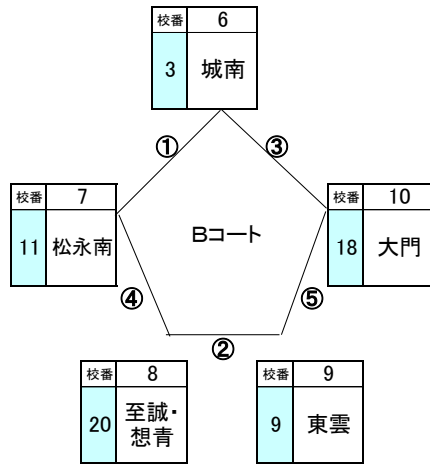

2023年度(令和5年度) 福山市PTA連合会親善球技大会(ソフトボールの部)

時間	試合	対戦相手	審判	コート
9:00	①	加茂・幸千 - 東	芦田	東
10:00	②	駅家 - 城東	東	城東
11:00	③	芦田 - 加茂・幸千	城東	加茂・幸千
12:00	④	東 - 駅家	加茂・幸千	駅家
13:00	⑤	城東 - 芦田	駅家	芦田

時間	試合	対戦相手	審判	コート
9:00	①	城南 - 松永南	大門	松永南
10:00	②	至誠・想青 - 東雲	松永南	東雲
11:00	③	大門 - 城南	東雲	城南
12:00	④	松永南 - 至誠・想青	城南	至誠・想青
13:00	⑤	東雲 - 大門	至誠・想青	大門

時間	試合	対戦相手	審判	コート
9:00	①	城西 - 一ツ橋	神辺	一ツ橋
10:00	②	松永北 - 新市	一ツ橋	新市
11:00	③	神辺 - 城西	新市	城西
12:00	④	一ツ橋 - 松永北	城西	松永北
13:00	⑤	新市 - 神辺	松永北	神辺

時間	試合	対戦相手	審判	コート
9:00	①	城北 - 済美	萌友会	済美
10:00	②	萌友会 - 誠之	城北	誠之
11:00	③	誠之 - 城北	済美	城北
12:00	④	済美 - 萌友会	誠之	萌友会